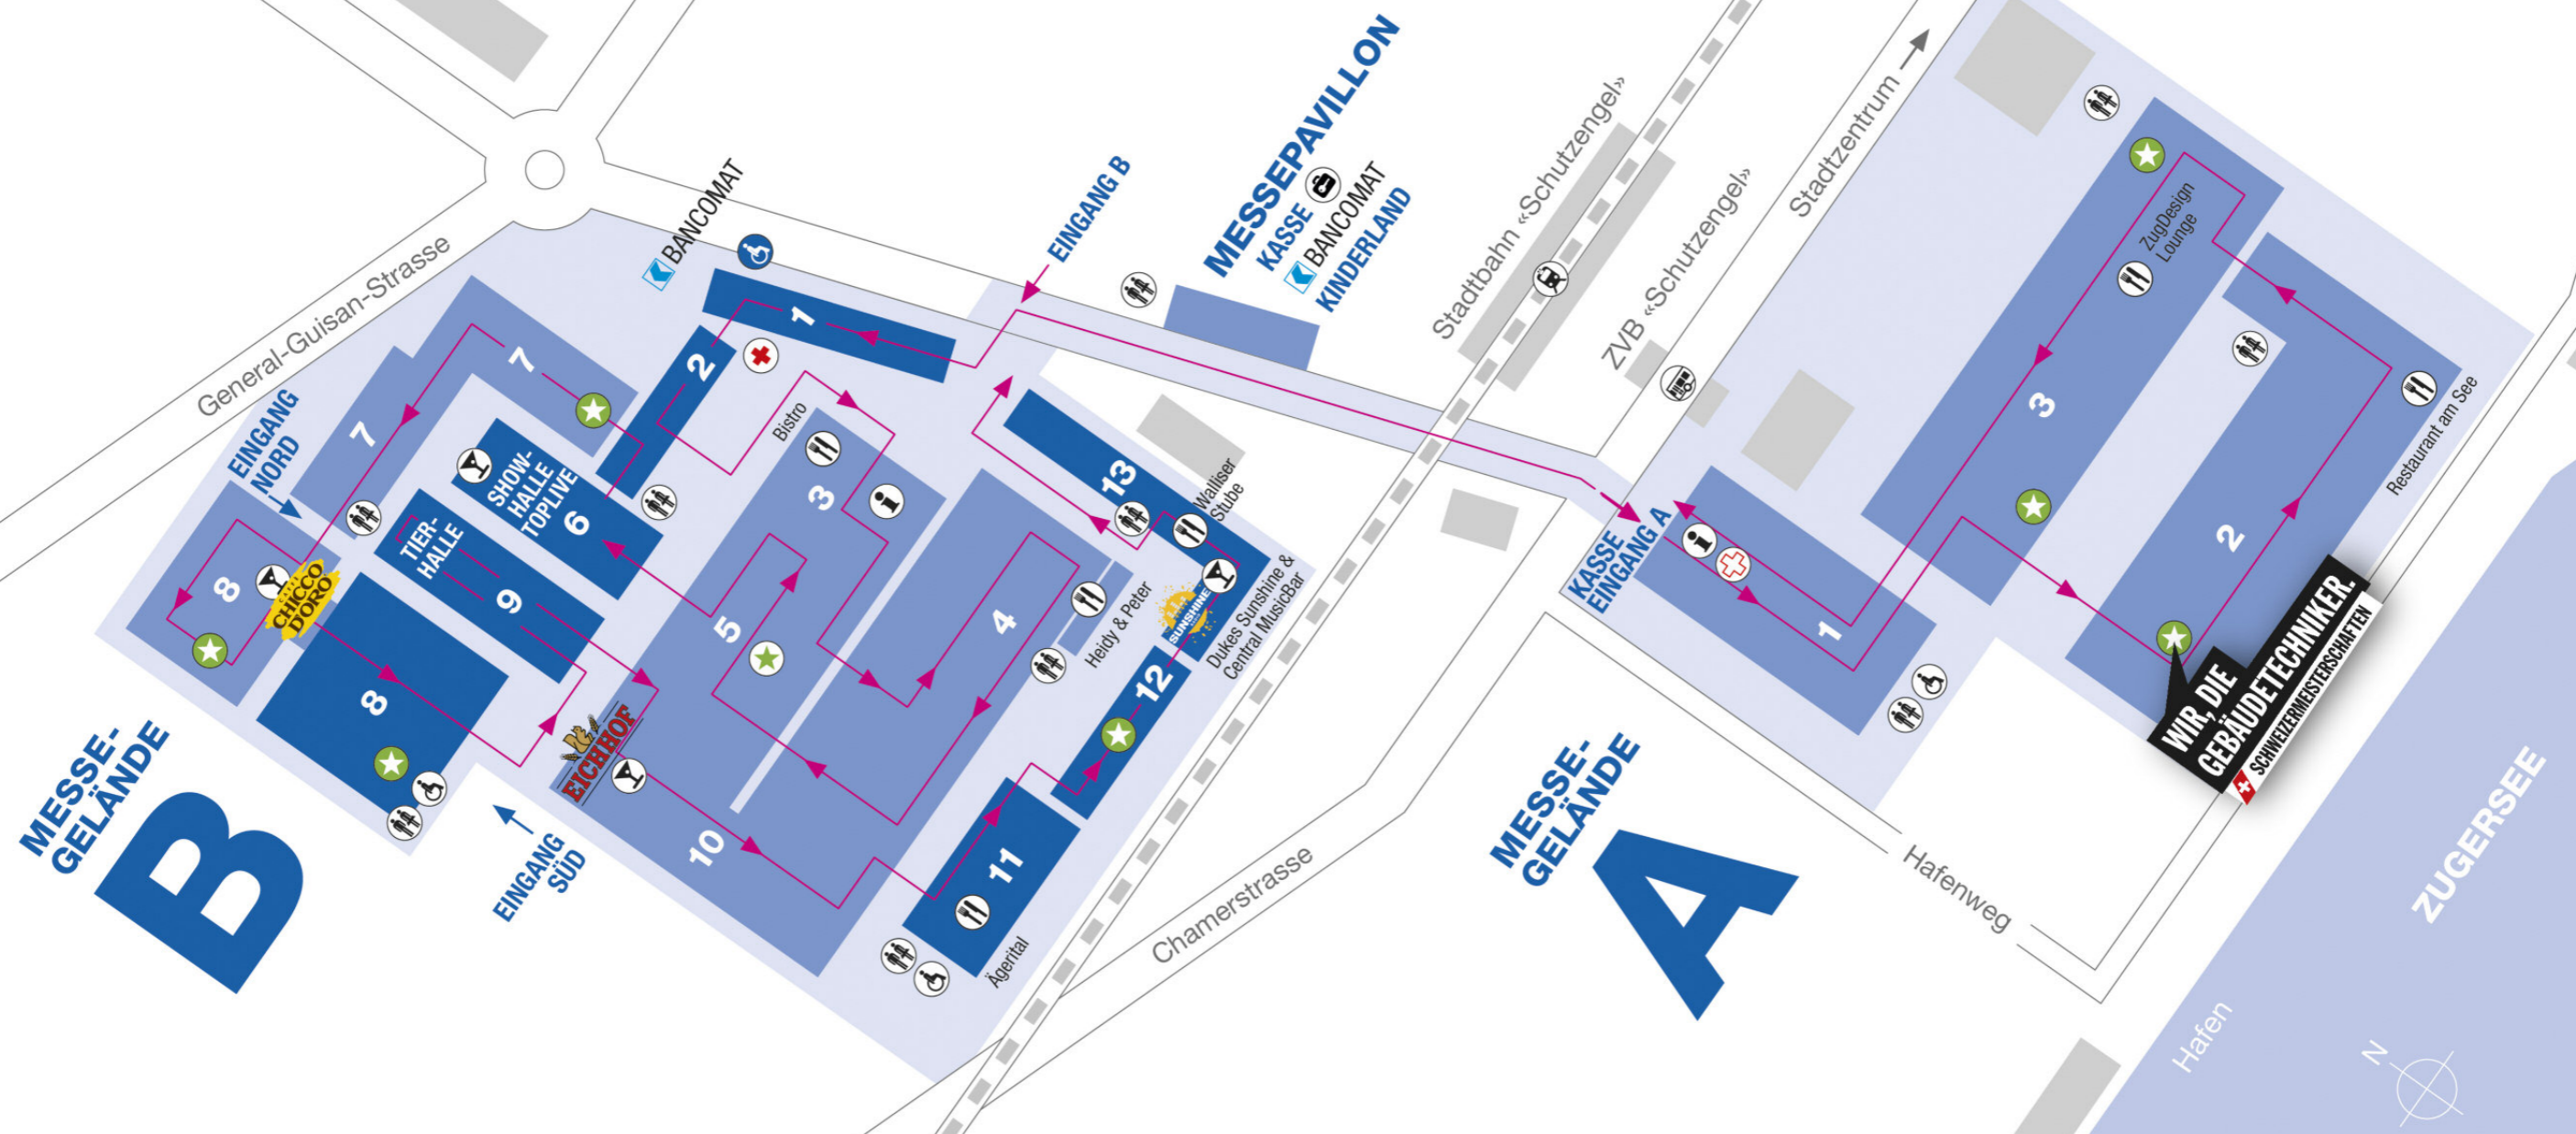

Hallenplan der Zuger Messe 2017

- Haltestelle Bahn / Bus
- Information / Fundbüro
- Schliessfächer
- Behindertenparkplatz
- WC rollstuhlgerecht
- Toiletten
- Sanität / Sanitätshilfspos
- Restaurant
- Bar, Bistro
- Sonderschauen
- Gastkanton

Allmendstrasse

Bossard-Arena

ZVB «Stadion»
Bahnhof SBB

General-Guisan-Strasse

BANCOMAT

EINGANG B

Stadtbahn «Schützengel»

ZVB «Schützengel»

Stadtzentrum

Hafenweg

Hafen

ZUGERSEE

Alpenquai